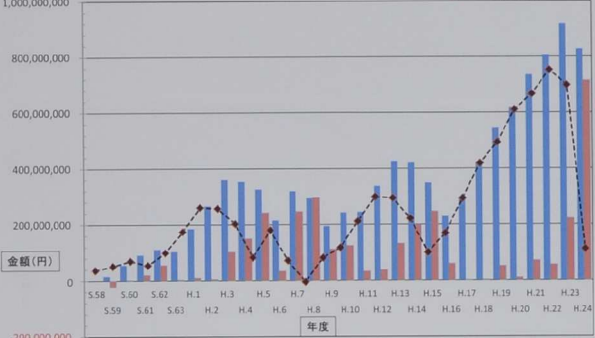

ファミリータウン管理組合

積立金口の推移(実績値)