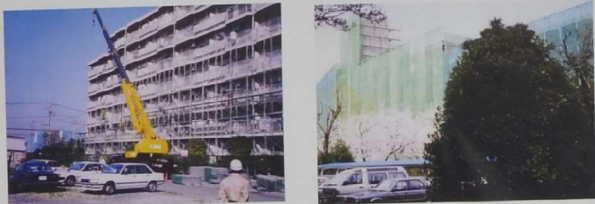

長期修繕計画等

外部鉄骨階段塗装工事