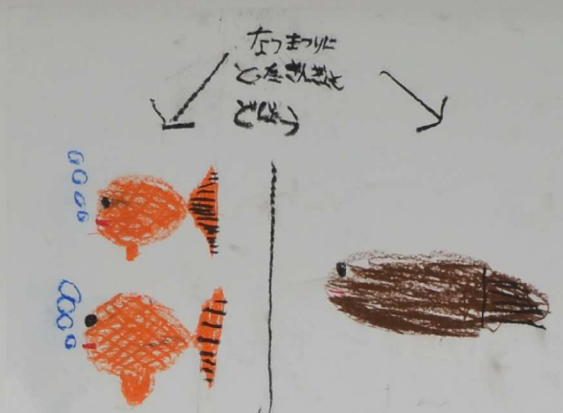

二年 木村 華夏

建設関連検討部会

ブロードバンド検討部会

ペット登録委員会