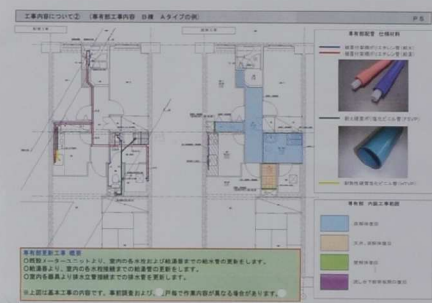

## 給排水管更新等

共用給水管更新工事 H22年

水道管更生工事 H7年

連結送水管改修工事完了 H19年

管理棟増改築工事 H23年7月  
(集会室の耐震補強と防災倉庫、  
トイレ、事務室、台所、和室等)

B,D棟 2 度目の大規模修繕工事  
H15年1~7月

A, C棟給排水管更新工事  
H23年

B, D棟給排水管更新工事  
H24年