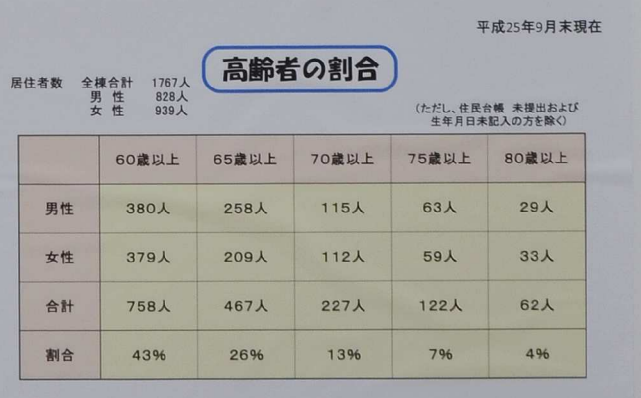

ファミリータウンの思い出の場所

幼稚園のバス停。友達とおにごっこをした。

お花見もしたり、友達と遊んだりした。

一年生からの練習をした。

六年 高橋 凛々

わたしが8年間見てきたファミリータウンの風景です。

D棟の5階です。

六年 塚本 亜由美

将来ビジョン

ファミリータウンの将来ビジョン

(各組織が抱える課題・課題と将来のあり方)

シルバークラブ

【20周年時】

現状	10年後(予測)	課題点・課題の解決策・対応策	対応策・対応策
● 居住者の増加に伴い、入居者の多岐化(高齢者、若年層、子育て世代)が顕著な傾向にある。	● 居住者の多岐化(高齢者、若年層、子育て世代)が顕著な傾向にある。	○ 居住者の多岐化に伴い、入居者のニーズが多岐化する。	● 高齢者・若年層・子育て世代のニーズに応じたサービスを提供する。
● 高齢者の増加に伴い、入居者の多岐化(高齢者、若年層、子育て世代)が顕著な傾向にある。	● 高齢者の増加に伴い、入居者の多岐化(高齢者、若年層、子育て世代)が顕著な傾向にある。	○ 高齢者の増加に伴い、入居者のニーズが多岐化する。	● 高齢者・若年層・子育て世代のニーズに応じたサービスを提供する。

【30周年時】

現状	10年後(予測)	課題点・課題の解決策・対応策	対応策・対応策
● 高齢者の増加に伴い、入居者の多岐化(高齢者、若年層、子育て世代)が顕著な傾向にある。	● 高齢者の増加に伴い、入居者の多岐化(高齢者、若年層、子育て世代)が顕著な傾向にある。	○ 高齢者の増加に伴い、入居者のニーズが多岐化する。	● 高齢者・若年層・子育て世代のニーズに応じたサービスを提供する。

ファミリータウンの将来ビジョン

(各組織が抱える課題・課題と将来のあり方)

ファミリー図書

【20周年時】

現状	10年後(予測)	課題点・課題の解決策・対応策	対応策・対応策
● 居住者の増加に伴い、入居者の多岐化(高齢者、若年層、子育て世代)が顕著な傾向にある。	● 居住者の増加に伴い、入居者の多岐化(高齢者、若年層、子育て世代)が顕著な傾向にある。	○ 居住者の多岐化に伴い、入居者のニーズが多岐化する。	● 高齢者・若年層・子育て世代のニーズに応じたサービスを提供する。

【30周年時】

現状	10年後(予測)	課題点・課題の解決策・対応策	対応策・対応策
● 居住者の増加に伴い、入居者の多岐化(高齢者、若年層、子育て世代)が顕著な傾向にある。	● 居住者の増加に伴い、入居者の多岐化(高齢者、若年層、子育て世代)が顕著な傾向にある。	○ 居住者の多岐化に伴い、入居者のニーズが多岐化する。	● 高齢者・若年層・子育て世代のニーズに応じたサービスを提供する。

ファミリータウンの将来ビジョン

(各組織が抱える課題・課題と将来のあり方)

子ども会・育成会

【20周年時】

現状	10年後(予測)	課題点・課題の解決策・対応策	対応策・対応策
● 居住者の増加に伴い、入居者の多岐化(高齢者、若年層、子育て世代)が顕著な傾向にある。	● 居住者の増加に伴い、入居者の多岐化(高齢者、若年層、子育て世代)が顕著な傾向にある。	○ 居住者の多岐化に伴い、入居者のニーズが多岐化する。	● 高齢者・若年層・子育て世代のニーズに応じたサービスを提供する。

【30周年時】

現状	10年後(予測)	課題点・課題の解決策・対応策	対応策・対応策
● 居住者の増加に伴い、入居者の多岐化(高齢者、若年層、子育て世代)が顕著な傾向にある。	● 居住者の増加に伴い、入居者の多岐化(高齢者、若年層、子育て世代)が顕著な傾向にある。	○ 居住者の多岐化に伴い、入居者のニーズが多岐化する。	● 高齢者・若年層・子育て世代のニーズに応じたサービスを提供する。

人口構成

(平成25年9月末現在)